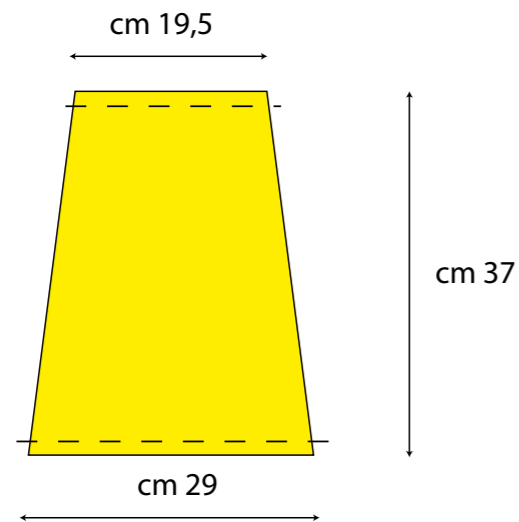

PERSONALIZZAZIONE INTERNO FRECCIA ARGENTO ETR 480-485

POGGIATESTA & SLIDING DOORS - 8 CARROZZE

POGGIATESTA 2° CLASSE n. 351

POGGIATESTA 1° CLASSE n. 139

SLIDING DOORS n. 1 (2 ante)

SLIDING DOORS n. 14 (28 ante)