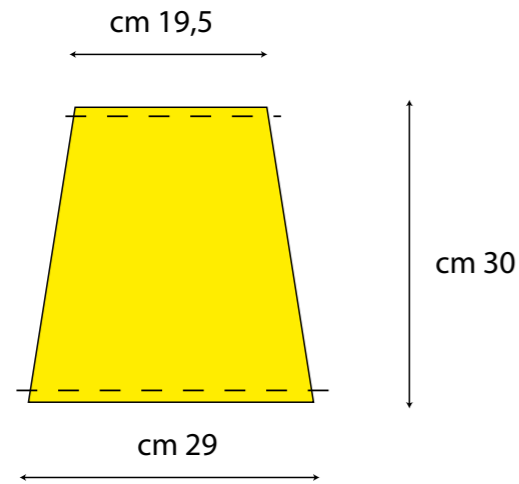

PERSONALIZZAZIONE INTERNO FRECCIA ARGENTO ETR 480-485

POGGIATESTA & SLIDING DOORS - 8 CARROZZE

POGGIATESTA 2° CLASSE n. 351

POGGIATESTA 1° CLASSE n. 139

SLIDING DOORS n. 1 (2 ante)

SLIDING DOORS n. 14 (28 ante)