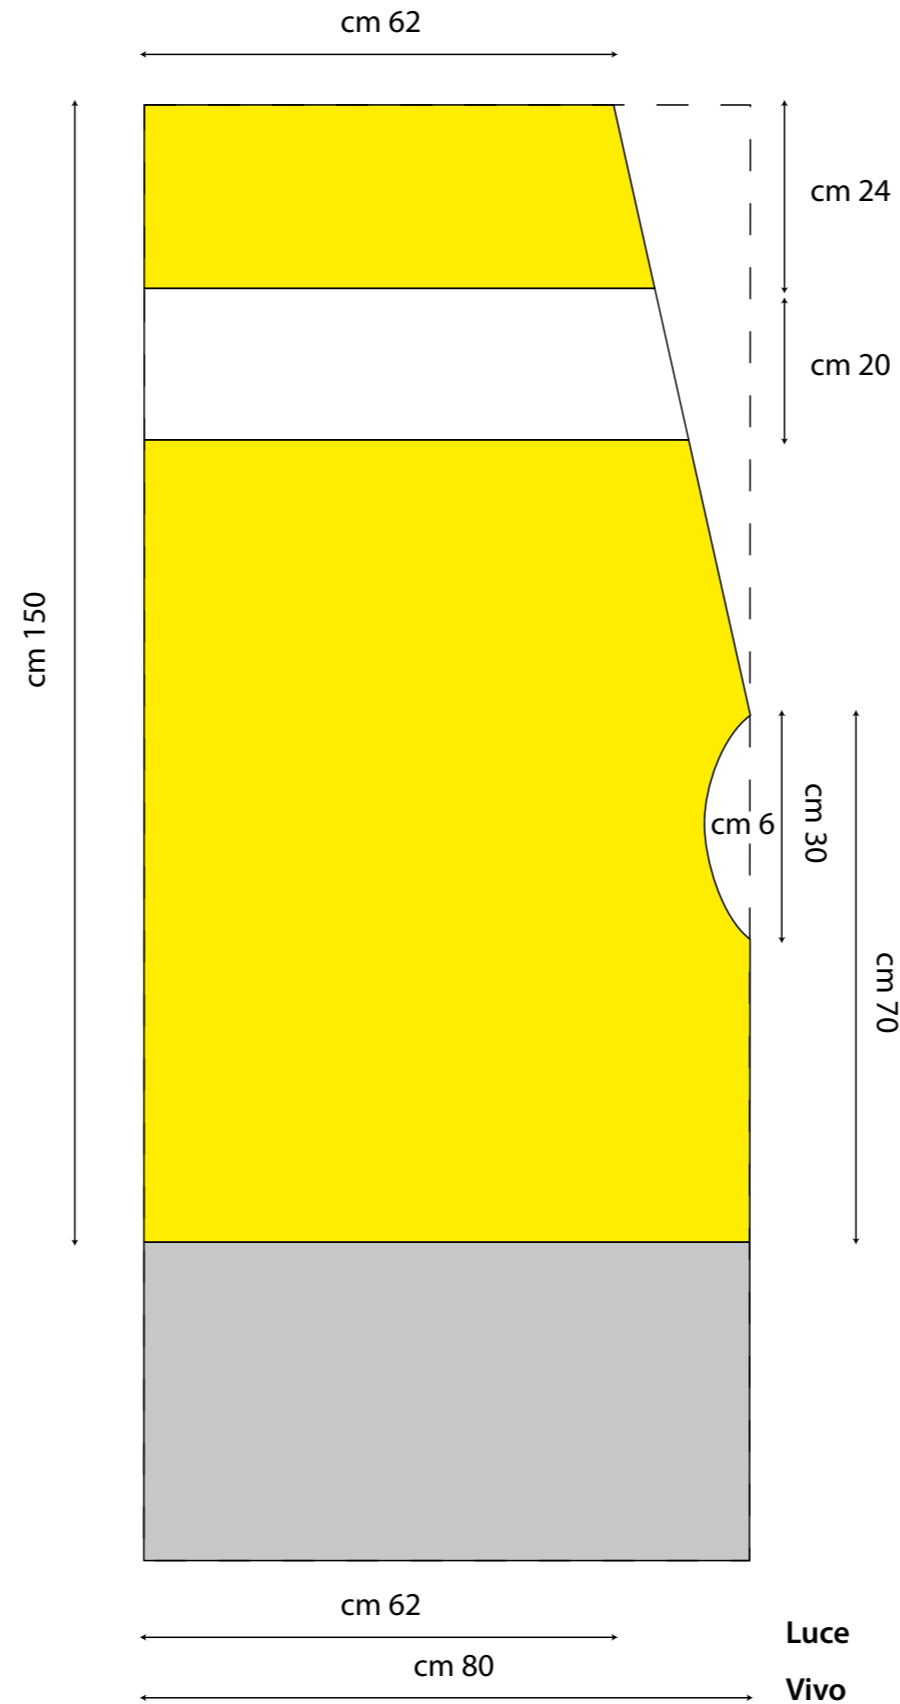

PERSONALIZZAZIONE INTERNO FRECCIA ARGENTO ETR 480-485

POGGIATESTA & SLIDING DOORS - 8 CARROZZE

POGGIATESTA 2° CLASSE n. 351

POGGIATESTA 1° CLASSE n. 139

SLIDING DOORS n. 1 (2 ante)

SLIDING DOORS n. 14 (28 ante)